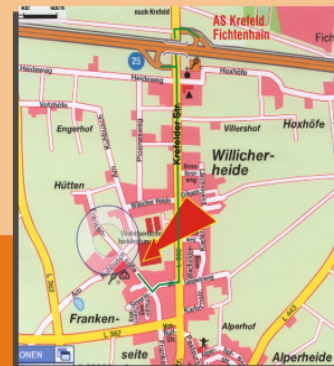

OKIDOKI KINDERLAND

Frankenseite 85
47877 Willich
Tel. 02154-95420