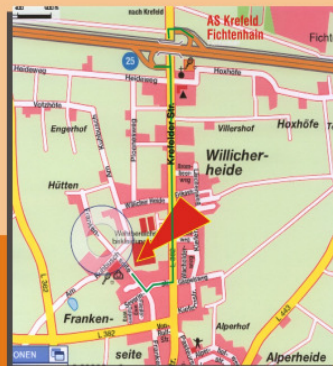

OKIDOKI KINDERLAND

Frankenseite 85
47877 Willich
Tel. 02154-95420